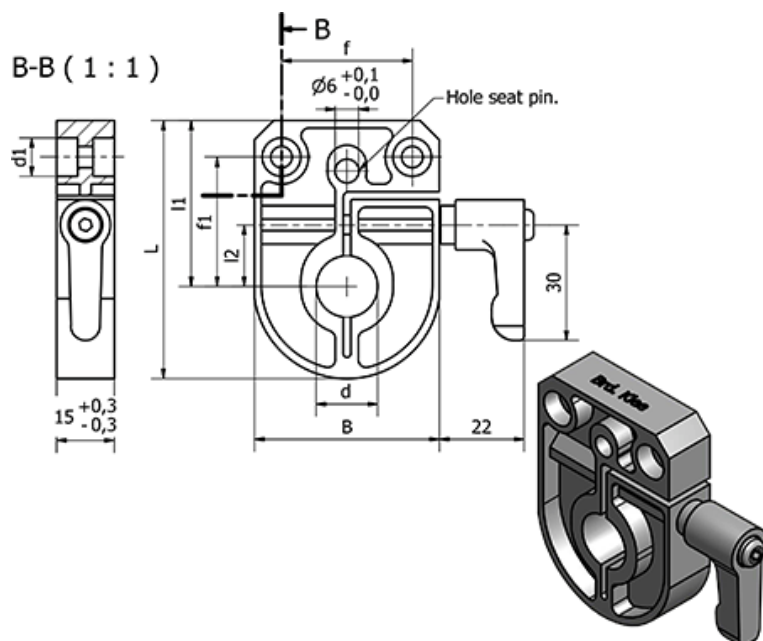

E+G Klemflange BSA-52

Greb, Maskin-, DIN- & Normdele > E+G Tællere og indikatorer > E+G Klemflange BSA-52

Vare:

2307087903

Beskrivelse:

E+G Spændepåse for mekanisk tæller

BSA52-14

<https://www.klee.dk/produkter/2307087903>

Mål

B	=	48
d	=	14
d1	=	5.5
f	=	34
f1	=	33
L	=	68
l1	=	42.5
l2	=	16
Type	=	BSA52-14

Dokumenter, målskitser og brochurer af enhver slags kan indeholde fejl for hvilke Brd. Klee A/S ikke hæfter.